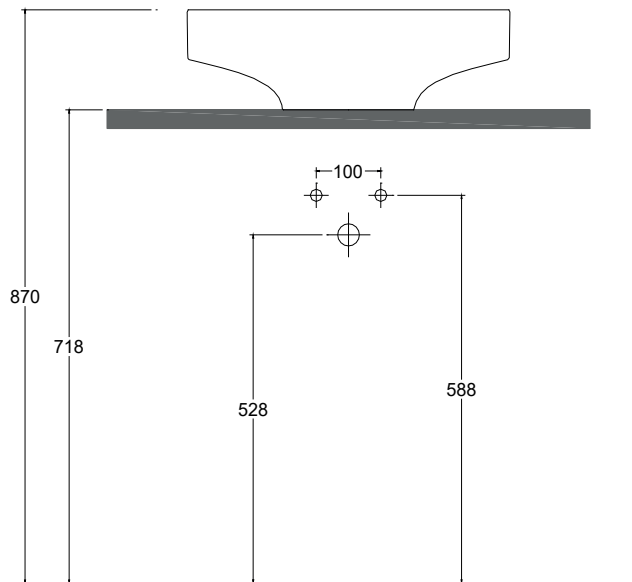

COLORI OPACHI/MATT COLORS

COLORI LUCIDI/GLOSSY COLORS

Lavabo in ceramica da appoggio senza troppo pieno.
Piletta esclusa.

Countertop ceramic washbasin without overflow.
Drain not included.

Installazione Installation		Appoggio Countertop	Dimensioni Dimensions		Ø50x 15h cm
Troppo pieno Overflow		Senza troppo pieno Without overflow	Peso Weight		11,00 kg
Piletta Drain		Scarico libero ø 7,2 cm Free flow ø 7,2 cm	Capienza vasca Tank capacity		9,00 Lt
			Pallet		100 x 120 x h160 → 27 pz. 100 x 20 x h220 → 36 pz.

CE EN 14688 - CL00

Sezione A-A
Section A-A

Vista superiore
Top view

Vista posteriore
Back view

■ Dima di taglio

NB Le misure indicate possono subire una variazione dello 0,8 % circa, dovuta ad un'usura degli stampi o a piccole variazioni delle caratteristiche tecniche relative alle materie prime che compongono l'impasto.
NB Dimensions shown are subject to a variation of about 0,8 %, due to wear of molds or because of small changes in the technical specification of the raw materials of the dough.