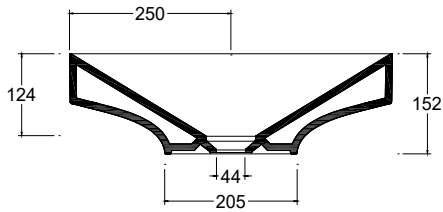

COLORI OPACHI/MATT COLORS

COLORI LUCIDI/GLOSSY COLORS

Lavabo in ceramica da appoggio senza troppo pieno.
Piletta esclusa.

Countertop ceramic washbasin without overflow.
Drain not included.

Installazione Installation		Appoggio Countertop	Dimensioni Dimensions		Ø50x 15h cm
Troppo pieno Overflow		Senza troppo pieno Without overflow	Peso Weight		11,00 kg
Piletta Drain		Scarico libero ø 7,2 cm Free flow ø 7,2 cm	Capienza vasca Tank capacity		9,00 Lt
			Pallet		100 x 120 x h160 → 27 pz. 100 x 20 x h220 → 36 pz.

CE EN 14688 - CL00

Sezione A-A
Section A-A

Vista superiore
Top view

Vista posteriore
Back view

■ Dima di taglio

NB Le misure indicate possono subire una variazione dello 0,8 % circa, dovuta ad un'usura degli stampi o a piccole variazioni delle caratteristiche tecniche relative alle materie prime che compongono l'impasto.
NB Dimensions shown are subject to a variation of about 0,8 %, due to wear of molds or because of small changes in the technical specification of the raw materials of the dough.