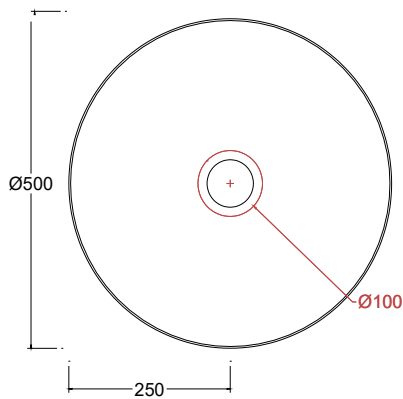

COLORI OPACHI/MATT COLORS

COLORI LUCIDI/GLOSSY COLORS

Lavabo in ceramica da appoggio senza troppo pieno.
Piletta esclusa.

Countertop ceramic washbasin without overflow.
Drain not included.

Installazione Installation		Appoggio Countertop	Dimensioni Dimensions		Ø50x 15h cm
Troppo pieno Overflow		Senza troppo pieno Without overflow	Peso Weight		11,00 kg
Piletta Drain		Scarico libero ø 7,2 cm Free flow ø 7,2 cm	Capienza vasca Tank capacity		9,00 Lt
			Pallet		100 x 120 x h160 → 27 pz. 100 x 20 x h220 → 36 pz.

CE EN 14688 - CL00

Sezione A-A
Section A-A

Vista superiore
Top view

Vista posteriore
Back view

■ Dima di taglio

NB Le misure indicate possono subire una variazione dello 0,8 % circa, dovuta ad un'usura degli stampi o a piccole variazioni delle caratteristiche tecniche relative alle materie prime che compongono l'impasto.
NB Dimensions shown are subject to a variation of about 0,8 %, due to wear of molds or because of small changes in the technical specification of the raw materials of the dough.